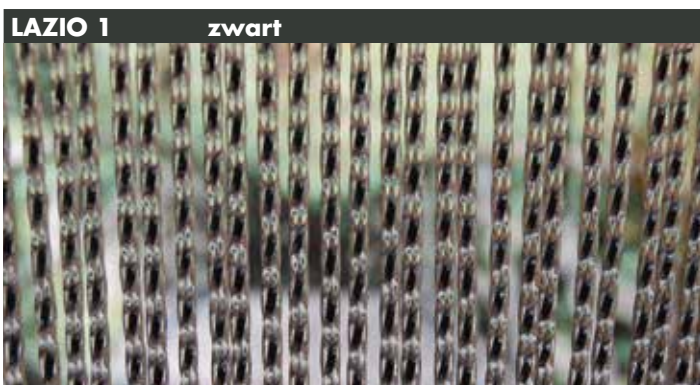

Maat	90x210cm	Maat	100x230cm
EAN code	8718868970848	EAN code	8718868970855
Adviesprijs	€ 89,90	Adviesprijs	€ 109,00