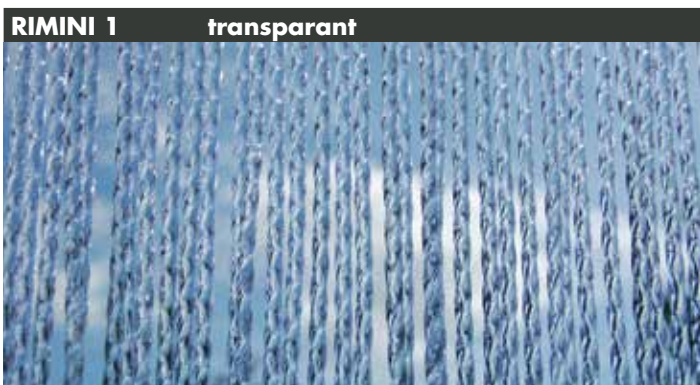

Maat	90x210cm	Maat	100x230cm
EAN code	8719325156249	EAN code	8719325156256
Adviesprijs	~~€ 89,90~~ € 79,95	Adviesprijs	~~€ 109,00~~ € 99,90